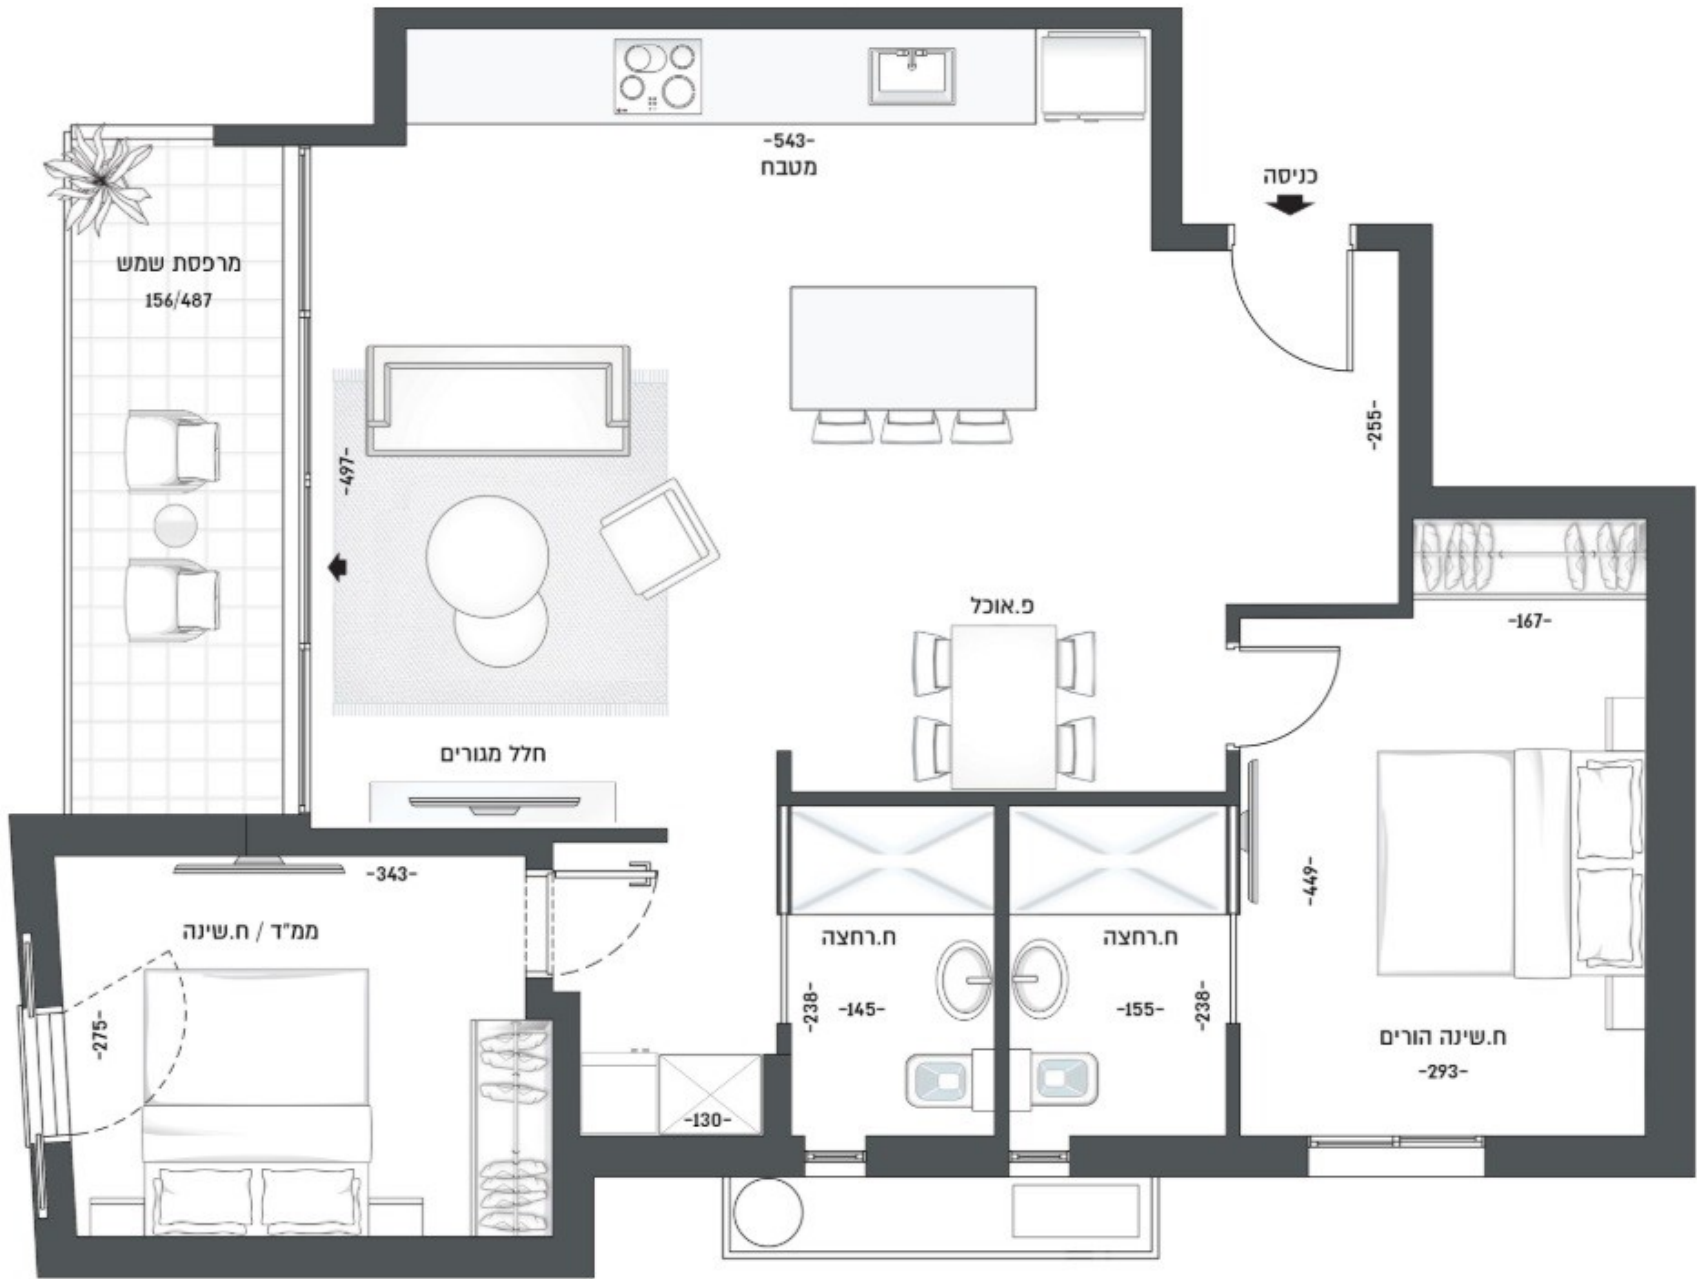

דירה 13 | 3 חדרים  
 קומה 5  
 שטח: 85 מ"ר  
 שטח מרפסת: 8.3 מ"ר

חזית מערבית